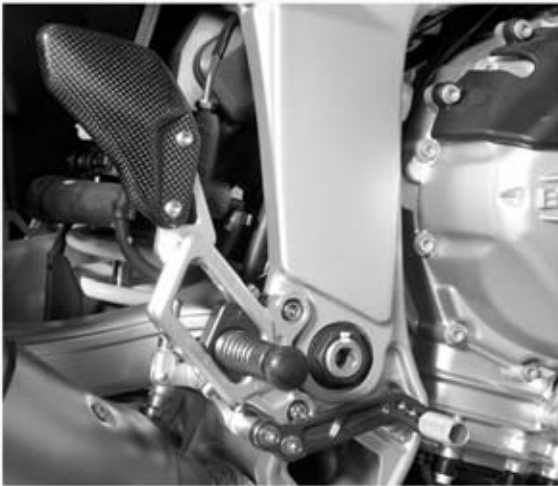

### features

- verwendung hochwertiger materialien
- aluminium 6082 aus dem vollen gefräst
- klarlack beschichtete carbon-fersenschützer
- präzise verarbeitung
- perfekte funktion
- geringes gewicht
- hohe stabilität

### functions

- 6-fach verstellbare rastenposition
- lieferumfang mit soziusrasten
- schalthebelübersetzung 2-fach einstellbar
- optionale schaltumkehrung
- exclusives high performance design

**gilles.tooling**