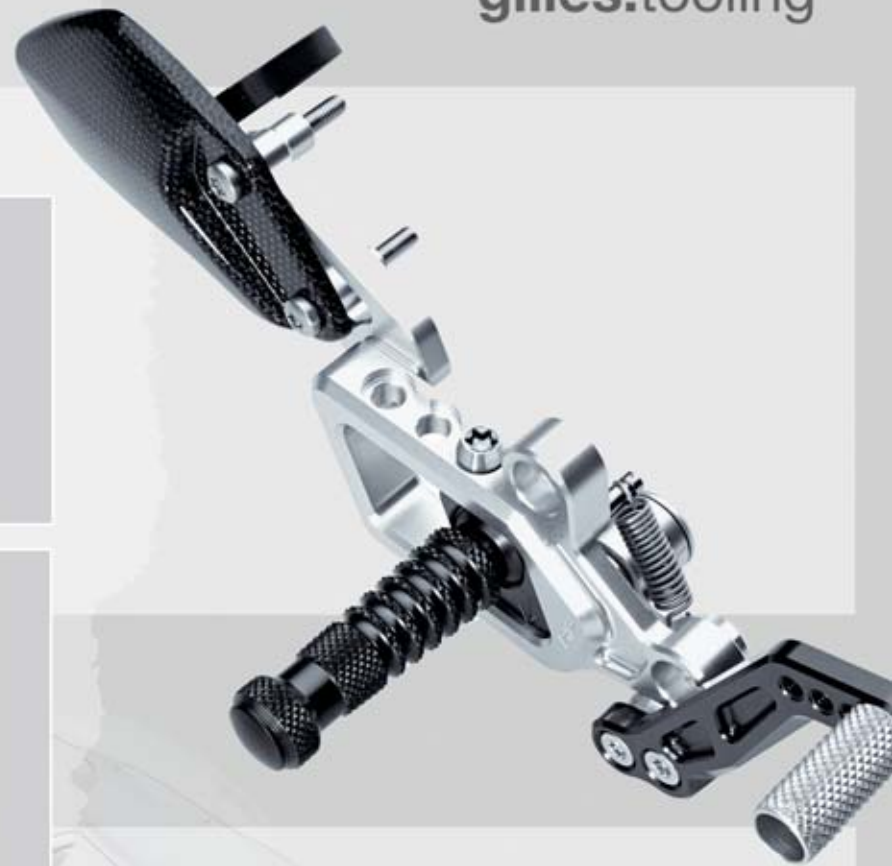

### features

- verwendung hochwertiger materialien
- aluminium 6082 aus dem vollen gefräst
- klarlack beschichtete carbon-fersenschützer
- präzise verarbeitung
- perfekte funktion
- geringes gewicht
- hohe stabilität

### functions

- 6-fach verstellbare rastenposition
- lieferumfang mit soziusrasten
- schalthebelübersetzung 2-fach einstellbar
- optionale schaltumkehrung
- exclusives high performance design

**gilles.tooling**